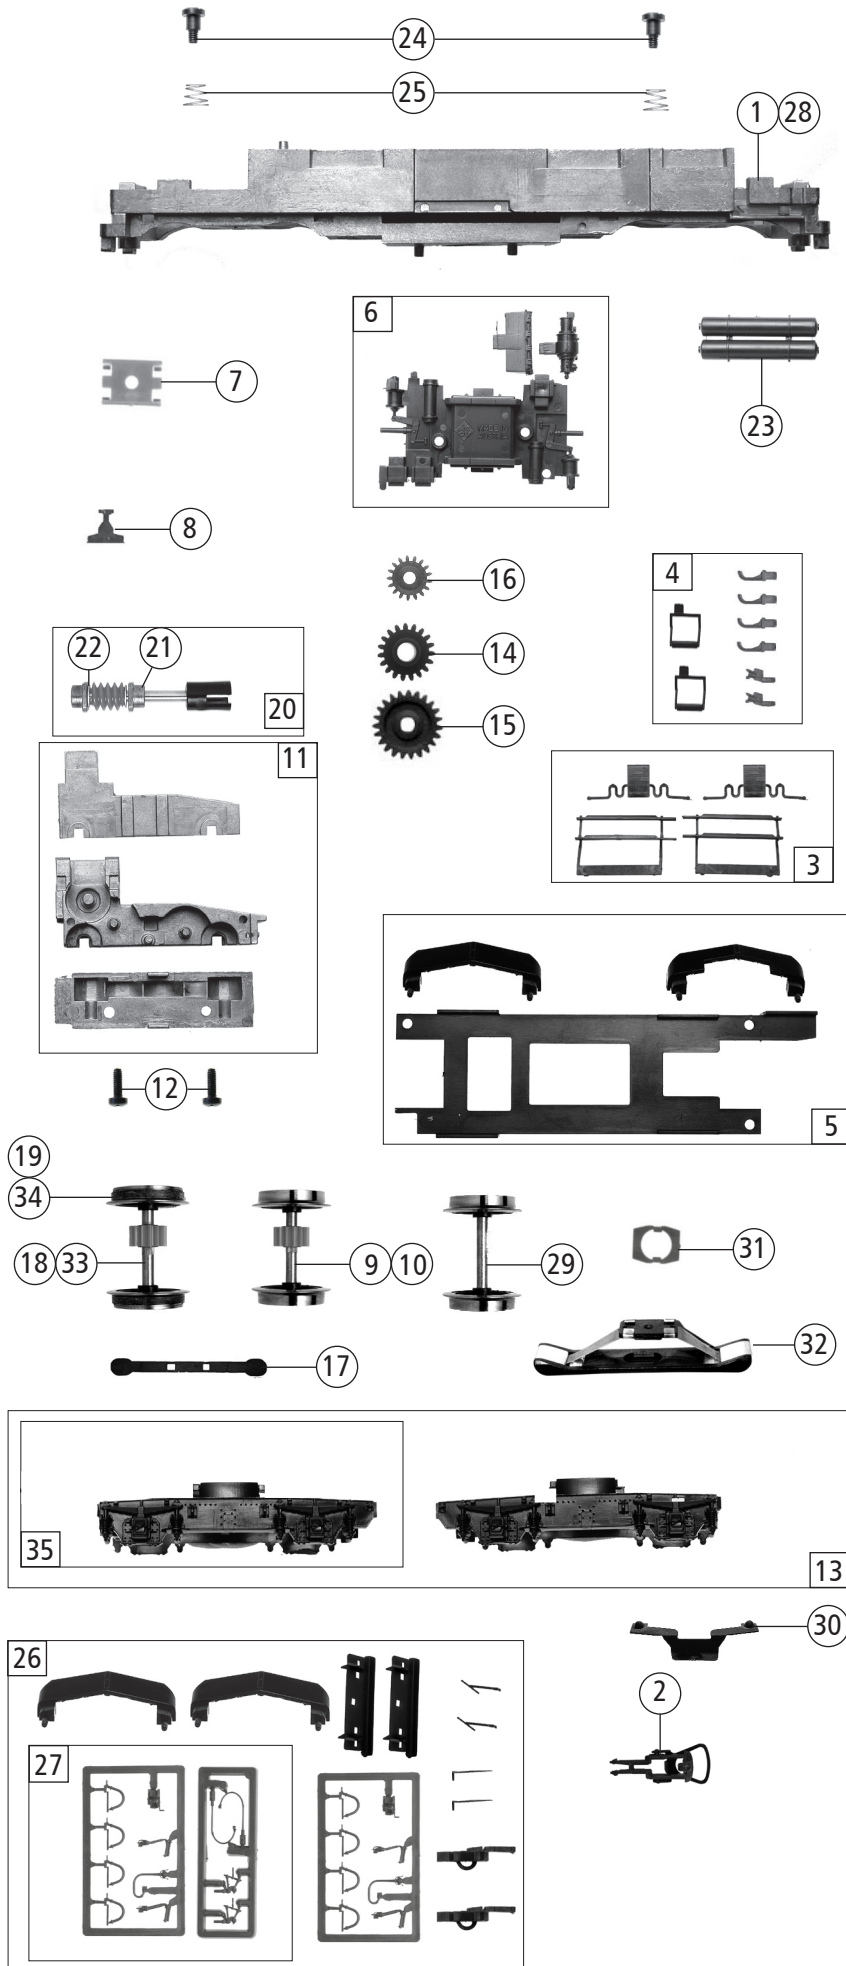

Pos. Nr. Pos.no.	Beschreibung Description	Art.-Nr. Art.no.	Preisgruppe Price bracket
72656	SBB De 4/4	||	
78656		~	
1	Grundrahmen De4/4 - anth.grau Basic frame De4/4	112890	016
2	Standardkupplung Clip-in exchange coupling	89246	006
3	TS - Trittbretter+Kupplungsk. Part set of treadle + coupling hook	112891	007
4	TS - Gehäuse + Drehgestell Part set of body + bogie	112892	009
5	TS - Schienenräumer, ... Rail guard	112893	007
6	TS - Unterboden Set of parts for lower floorplate	112896	008
7	Schneckendeckel Worm gear cover	95671	004
8	Indusi De4/4 - anthrazitgrau Indusi De4/4	123543	003
9	Radsatz m. Zahnrad o. Haftring Wheelset w.gear wheel w/o traction tyre	112905	011
10	Radsatz m. Zahnrad o. Haftring Wheelset w.gear wheel w/o traction tyre	112906	011
11	Getriebebesatz 3-tlg. lackiert Gear set 3-parts painted	112907	013
12	GF-Schraube M2x6 mm Self-tapping screw M2x6 mm	114828	003
13	TS - Blenden mit + ohne Loch Part set bogie with and without hole	112908	012
14	Schnecken Zahnrad Z=14/19 Worm gear wheel Z=14/19	86416	004
15	Zahnrad Z=23 gerade M0,4 Gear wheel Z=23 straight M0,4	111679	003
16	Zahnrad Z=17 M=0,4 mm G Gear wheel Z=17 M=0,4 mm G	86418	005
17	Radkontakt Wheel contact	89918	006
18	Radsatz m. Haftringen+Zahnrad Wheelset w. traction tyres w.gear wheel	112909	012
19	Haftrings.10Stk.10,3 bis 12,8m Traction tyres 10parts.10,3 to 12,8m	40069	---
20	Schnecken Zahnrad Z=14/19 Set of worm gear incl. cardan reception	112901	013
21	Lager für Schneckenachse Bearing for worm gear axle	89749	006
22	Beilagscheibe 2,1x4x0,3 Washer 2,1x4x0,3	113969	003
23	Doppelkessel Twin-boiler	123548	004
24	FK-Schraube M2x2,8/2,5 mm FK-Screw M2x2,8/2,5 mm	85704	004
25	Konusfeder 3,25/4,35 x 4 mm Cone spring 3,25/4,35 x 4 mm	86202	003
26	Zurüstbeutel - E-Lok De4/4 Accessory bag - E-Lok De4/4	123542	015
27	Zubehör Rahmensatz - schwarz Set of accessory frames - black	108322	007
AC - Wechselstrom			
28	Grundrahmen lackiert *AC* Basic frame painted *AC*	112922	016
29	Radsatz o. Haftr. o. Zahnr. AC Wheelset w/o tract.tyre w/o gear wheel AC	112923	011
30	Achslager SV - A-Abst. 28,4 mm Axle bearing SV - A-Abst. 28,4 mm	106459	005
31	Schleiferhalter - schwarz Center pick-up holder -black	95687	005
32	Schleifer 50mm o. Halteklammer Center pick-up 50mm w/o retainer	86032	014
33	Radsatz m. Haftr. m. Zahnr. AC Wheelset w. traction tyres w.gear wheel AC	112924	012
34	Haftrings.10Stk. 10,3 bis 12,4 Set with traction tyres 10 pieces	40074	---